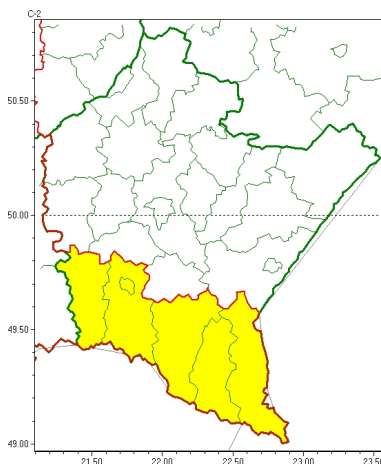

Zasięg ostrzeżeń w województwie

Gęsta mgła
2025-12-12 11:33

WOJEWÓDZTWO PODKARPACKIE
OSTRZEŻENIA METEOROLOGICZNE ZBIORCZO NR 256
WYKAZ OBOWIĄZUJĄCYCH OSTRZEŻEŃ
o godz. 11:33 dnia 12.12.2025

Zjawisko/Stopień zagrożenia	Gęsta mgła/1
Obszar (w nawiasie numer ostrzeżenia dla powiatu)	powiaty: bieszczadzki(133), jasielski(133), Krosno(121), krośnieński(134), leski(135), sanocki(135)
Ważność	od godz. 18:00 dnia 12.12.2025 do godz. 09:00 dnia 13.12.2025
Prawdopodobieństwo	80%
Przebieg	Prognozuje się gęste mgły, w zasięgu których widzialność może miejscami wynosić poniżej 200 m. Lokalnie mgła może osadzać szadź.
SMS	IMGW-PIB OSTRZEŻGA: MGŁA/1 podkarpackie (6 powiatów) od 18:00/12.12 do 09:00/13.12.2025 widzialność poniżej 200 m. Dotyczy powiatów: bieszczadzki, jasielski, Krosno, krośnieński, leski i sanocki.
RSO	Woj. podkarpackie (6 powiatów), IMGW-PIB wydał ostrzeżenie pierwszego stopnia o silnych mgłach
Uwagi	Brak.