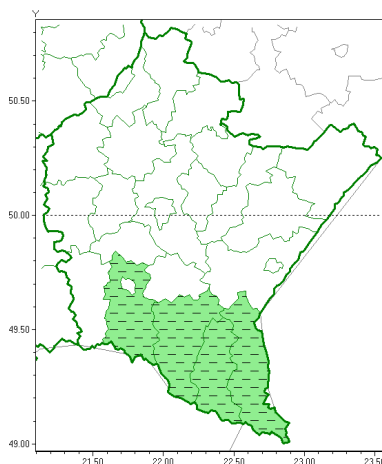

Zasięg ostrzeżeń w województwie

Silny wiatr  
2020-10-14 13:21

**WOJEWÓDZTWO PODKARPACKIE**  
**OSTRZEŻENIA METEOROLOGICZNE ZBIORCZO NR 211**  
**WYKAZ OBSZARÓW ZUCIANYCH OSTRZEŻENIAMI**  
**o godz. 13:21 dnia 14.10.2020**

<b>Zjawisko/Stopień zagrożenia</b>	Silny wiatr/1 ODWOŁANIE
<b>Obszar (w nawiasie numer ostrzeżenia dla powiatu)</b>	powiaty: bieszczadzki(139), krośnieński(134), leski(139), sanocki(138)
<b>Czas odwołania</b>	godz. 13:21 dnia 14.10.2020
<b>Przyczyna</b>	Zjawisko występuje z mniejszym natężeniem
<b>SMS</b>	IMGW-PIB INFORMUJE: WIATR/- podkarpackie (4 powiaty) 13:21/14.10.2020 ZJAWISKO WYSTĘPUJE Z MNIEJSZYM NATĘŻENIEM. Dotyczy powiatów: bieszczadzki, krośnieński, leski i sanocki.
<b>RSO</b>	Woj. podkarpackie (4 powiaty), IMGW-PIB odwołał ostrzeżenie pierwszego stopnia o silnym wietrze
<b>Uwagi</b>	Brak
<b>Dyrektor synoptyk IMGW-PIB</b>	Krzysztof Jania