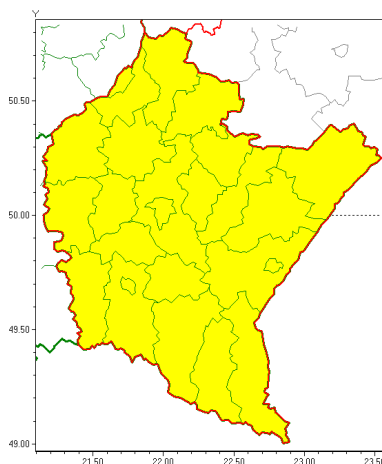

Zasięg ostrzeżeń w województwie

Burze z gradem
2020-07-29 07:16

WOJEWÓDZTWO PODKARPACKIE
OSTRZEŻENIA METEOROLOGICZNE ZBIORCZO NR 169
WYKAZ OBYWÓW ZUCIANYCH OSTRZEŻENIAMI
o godz. 07:16 dnia 29.07.2020

Zjawisko/Stopień zagrożenia	Burze z gradem/1
Obszar (w nawiasie numer ostrzeżenia dla powiatu)	powiaty: bieszczadzki(116), brzozowski(88), dębicki(79), jarosławski(82), jasielski(107), kolbuszowski(80), Krosno(104), krośnieński(110), leski(116), leżajski(81), lubaczowski(81), łacucki(81), mielecki(78), niżański(82), przemyski(85), Przemyski(84), przeworski(82), ropczycko-sędziszowski(79), rzeszowski(84), Rzeszów(82), sanocki(115), stalowowolski(80), strzyżowski(82), Tarnobrzeg(81), tarnobrzeski(81)
Ważność	od godz. 11:00 dnia 29.07.2020 do godz. 19:00 dnia 29.07.2020
Prawdopodobieństwo	80%
Przebieg	Prognozuje się wystąpienie burz z opadami deszczu miejscami od 20 mm do 30 mm oraz porywami wiatru do 90 km/h. Miejscami grad.
SMS	IMGW-PIB OSTRZEŻENIA: BURZE Z GRADEM/1 podkarpackie (wszystkie powiaty) od 11:00/29.07 do 19:00/29.07.2020 deszcz 30 mm, porywy 90 km/h, grad. Dotyczy powiatów: wszystkie powiaty.
RSO	Woj. podkarpackie (wszystkie powiaty), IMGW-PIB wydał ostrzeżenie pierwszego stopnia o burzach z gradem
Uwagi	Brak.
Dyżurny synoptyk IMGW-PIB	Michał Solarz